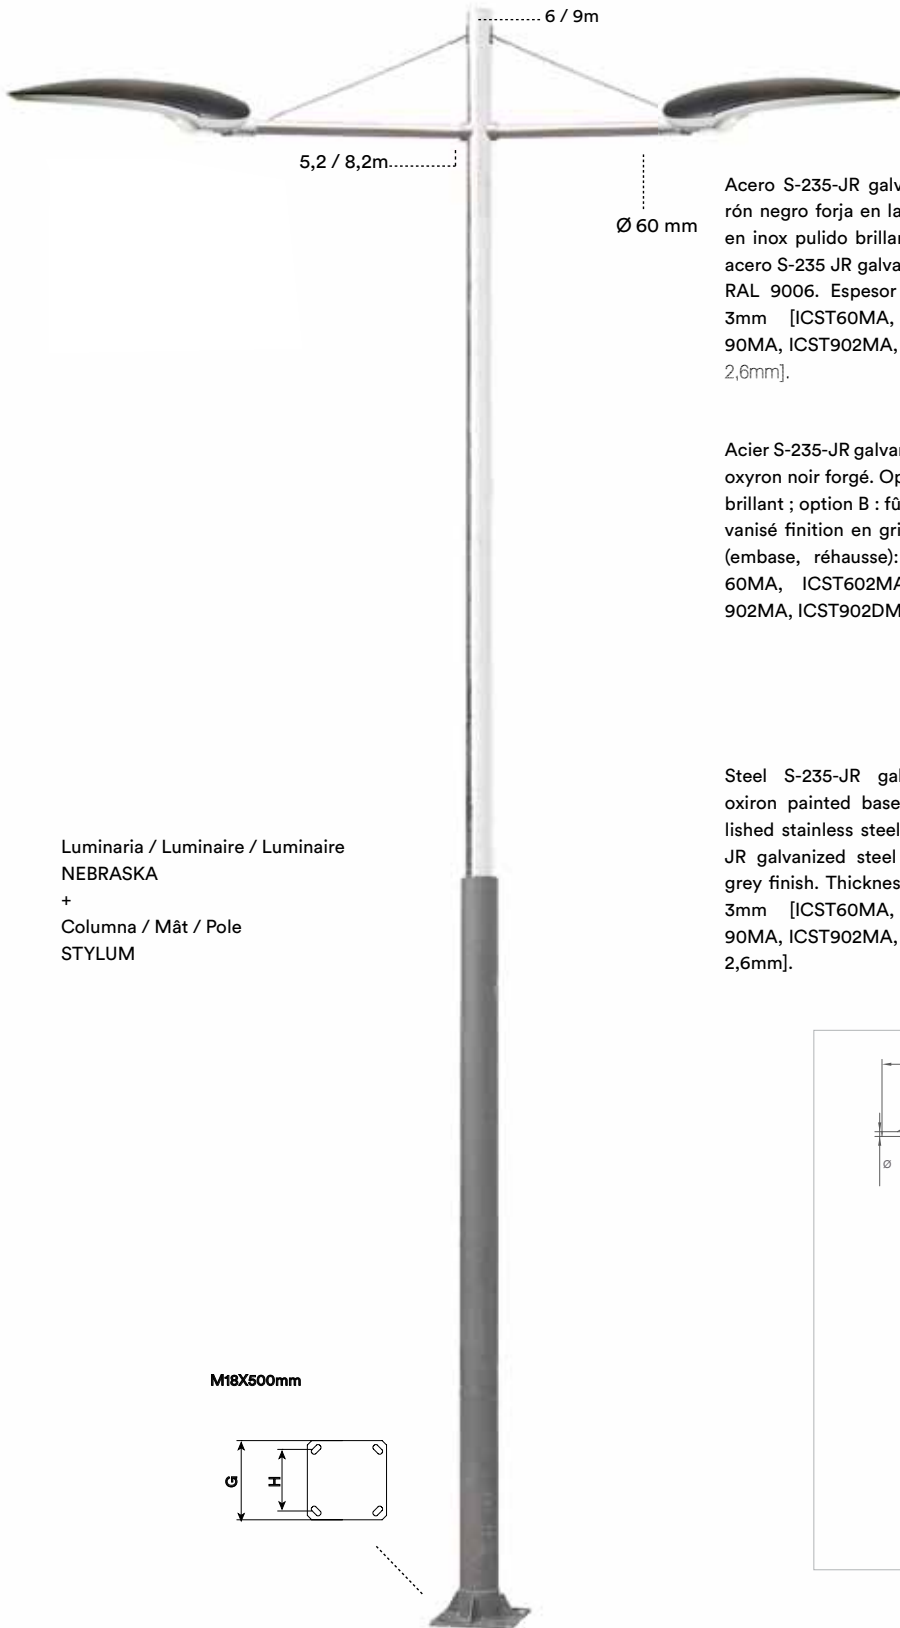

BENITO -Light

Stylum

AENOREN40

Acero S-235-JR galvanizado. Acabado oxirón negro forja en la base. Opción A: fuste en inox pulido brillante; opción B: fuste en acero S-235 JR galvanizado acabado en gris RAL 9006. Espesor (base, fuste): 4,5mm, 3mm [ICST60MA, ICST602MA, ICST-90MA, ICST902MA, ICST902DMA: 4,5mm, 2,6mm].

Acier S-235-JR galvanisé. Base finition teinte oxyron noir forgé. Option A : fût en inox poli brillant ; option B : fût en acier S-235 JR galvanisé finition en gris RAL 9006. Epaisseur (embase, réhausse): 4,5mm, 3mm [ICST-60MA, ICST602MA, ICST90MA, ICST-902MA, ICST902DMA: 4,5mm, 2,6mm].

Steel S-235-JR galvanized. Black forge oxiron painted base. Option A: shiny polished stainless steel shaft; option B: S-235 JR galvanized steel shaft with RAL 9006 grey finish. Thickness (base, shaft): 4,5mm, 3mm [ICST60MA, ICST602MA, ICST-90MA, ICST902MA, ICST902DMA: 4,5mm, 2,6mm].