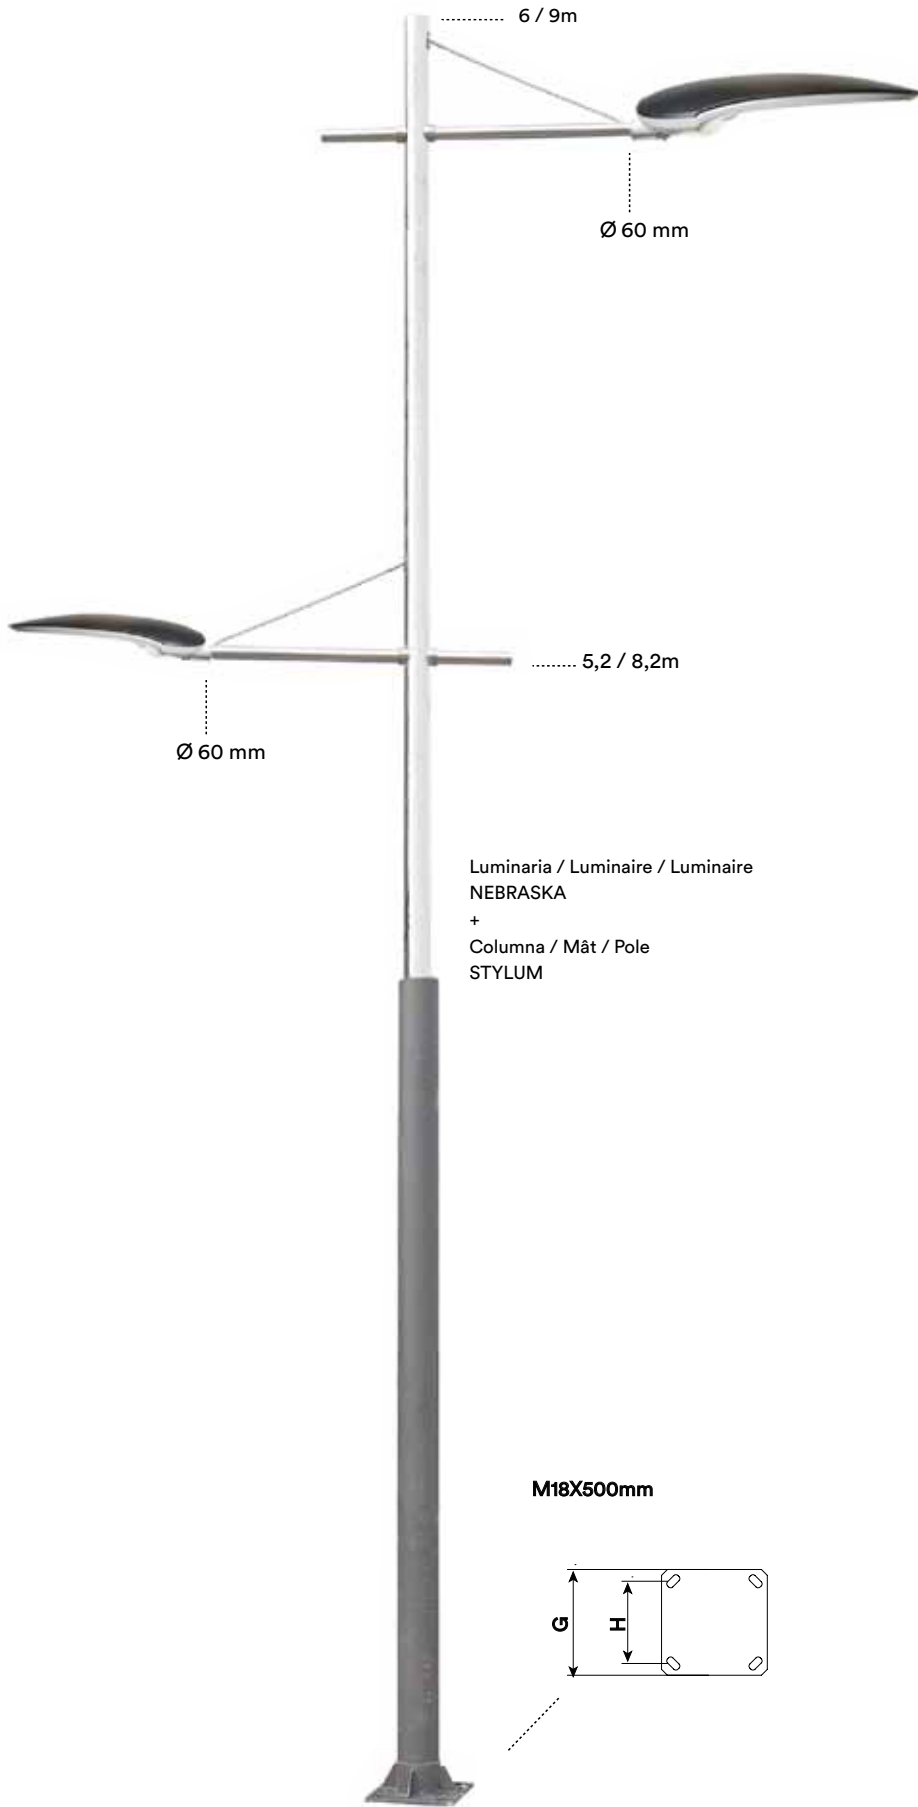

BENITO -Light

Stylum

AENOREN40

Acero S-235-JR galvanizado. Acabado oxirón negro forja en la base. Opción A: fuste en inox pulido brillante; opción B: fuste en acero S-235 JR galvanizado acabado en gris RAL 9006. Espesor (base, fuste): 4,5mm, 3mm [ICST60MA, ICST602MA, ICST-90MA, ICST902MA, ICST902DMA: 4,5mm, 2,6mm].

Acier S-235-JR galvanisé. Base finition teinte oxyron noir forgé. Option A : fût en inox poli brillant ; option B : fût en acier S-235 JR galvanisé finition en gris RAL 9006. Epaisseur (embase, réhausse): 4,5mm, 3mm [ICST-60MA, ICST602MA, ICST90MA, ICST-902MA, ICST902DMA: 4,5mm, 2,6mm].

Steel S-235-JR galvanized. Black forge oxiron painted base. Option A: shiny polished stainless steel shaft; option B: S-235 JR galvanized steel shaft with RAL 9006 grey finish. Thickness (base, shaft): 4,5mm, 3mm [ICST60MA, ICST602MA, ICST-90MA, ICST902MA, ICST902DMA: 4,5mm, 2,6mm].

Otras luminarias / Autres luminaires / Other luminaires

Luminaria / Luminaire / Luminaire
NEBRASKA
+
Columna / Mât / Pole
STYLUM

M18X500mm

	A	B	C	Ø	G	H	Pernos / Tiges / Bolts	Ref.			
STYLUM 60	6000	5350	1150	60	400	300	M18X500	ICST60MA	x	x	
STYLUM 90	9000	8000	1720	60	400	300	M18X500	ICST90MA	x	x	x