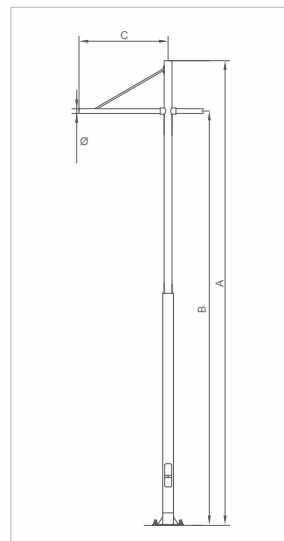

Luminaria / Luminaire / Luminaire
NEBRASKA
+
Columna / Mât / Pole
STYLUM

M18X500mm

	A	B	C	Ø	G	H	Pernos / Tiges / Bolts	Ref.			
STYLUM 60	6000	5350	1150	60	400	300	M18X500	ICST60MA	x	x	
STYLUM 90	9000	8000	1720	60	400	300	M18X500	ICST90MA	x	x	x