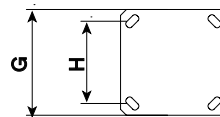

BENITO
-Urban
-Light
-Play
-Covers

Barcelona T +34 938 521 000 Madrid T+34 916 436 964 info@benito.com www.benito.com

EUROPE: France +33 0 468 210 992 Portugal +35 1 308 802 832 Italy +39 02 89 877 711 Romania +40 318 110 991 Poland +48 223 971 508 Russia +7 499 504 28 76
AMERICA: USA +1 617 778 29 47 Argentina +54 1 159 844 113 Chile +56 2 938 20 35 Mexico +52 5 546 319 722 Brazil +55 1 139 570 340 Peru +51 1707 1369
ASIA China +86 1 063 705 530